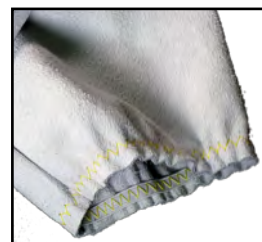

ELASTICO AI POLSI

DESCRIZIONE	CODICE / PART N°	TAGLIA / SIZE	
- Giacca interamente in pelle scamosciata, chiusura con velcro	402/48	S	
	402/50	M	
	402/52	L	
	402/54	XL	
	402/56	XXL	
	402/58	XXXL