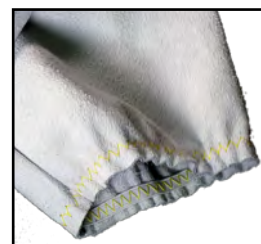

ELASTICO AI POLSI

DESCRIZIONE	CODICE / PART N°	TAGLIA / SIZE	
- Giacca interamente in pelle scamosciata, chiusura con velcro e bottoni, bande alta visibilita'	402/48HV	S	
	402/50HV	M	
	402/52HV	L	
	402/54HV	XL	
	402/56HV	XXL	
	402/58HV	XXXL