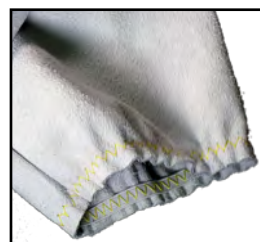

ELASTICO AI POLSI

DESCRIZIONE	CODICE / PART N°	TAGLIA / SIZE	
- Giacca interamente in pelle scamosciata, chiusura con velcro e bottoni	402/48B	S	
	402/50B	M	
	402/52B	L	
	402/54B	XL	
	402/56B	XXL	
	402/58B	XXXL